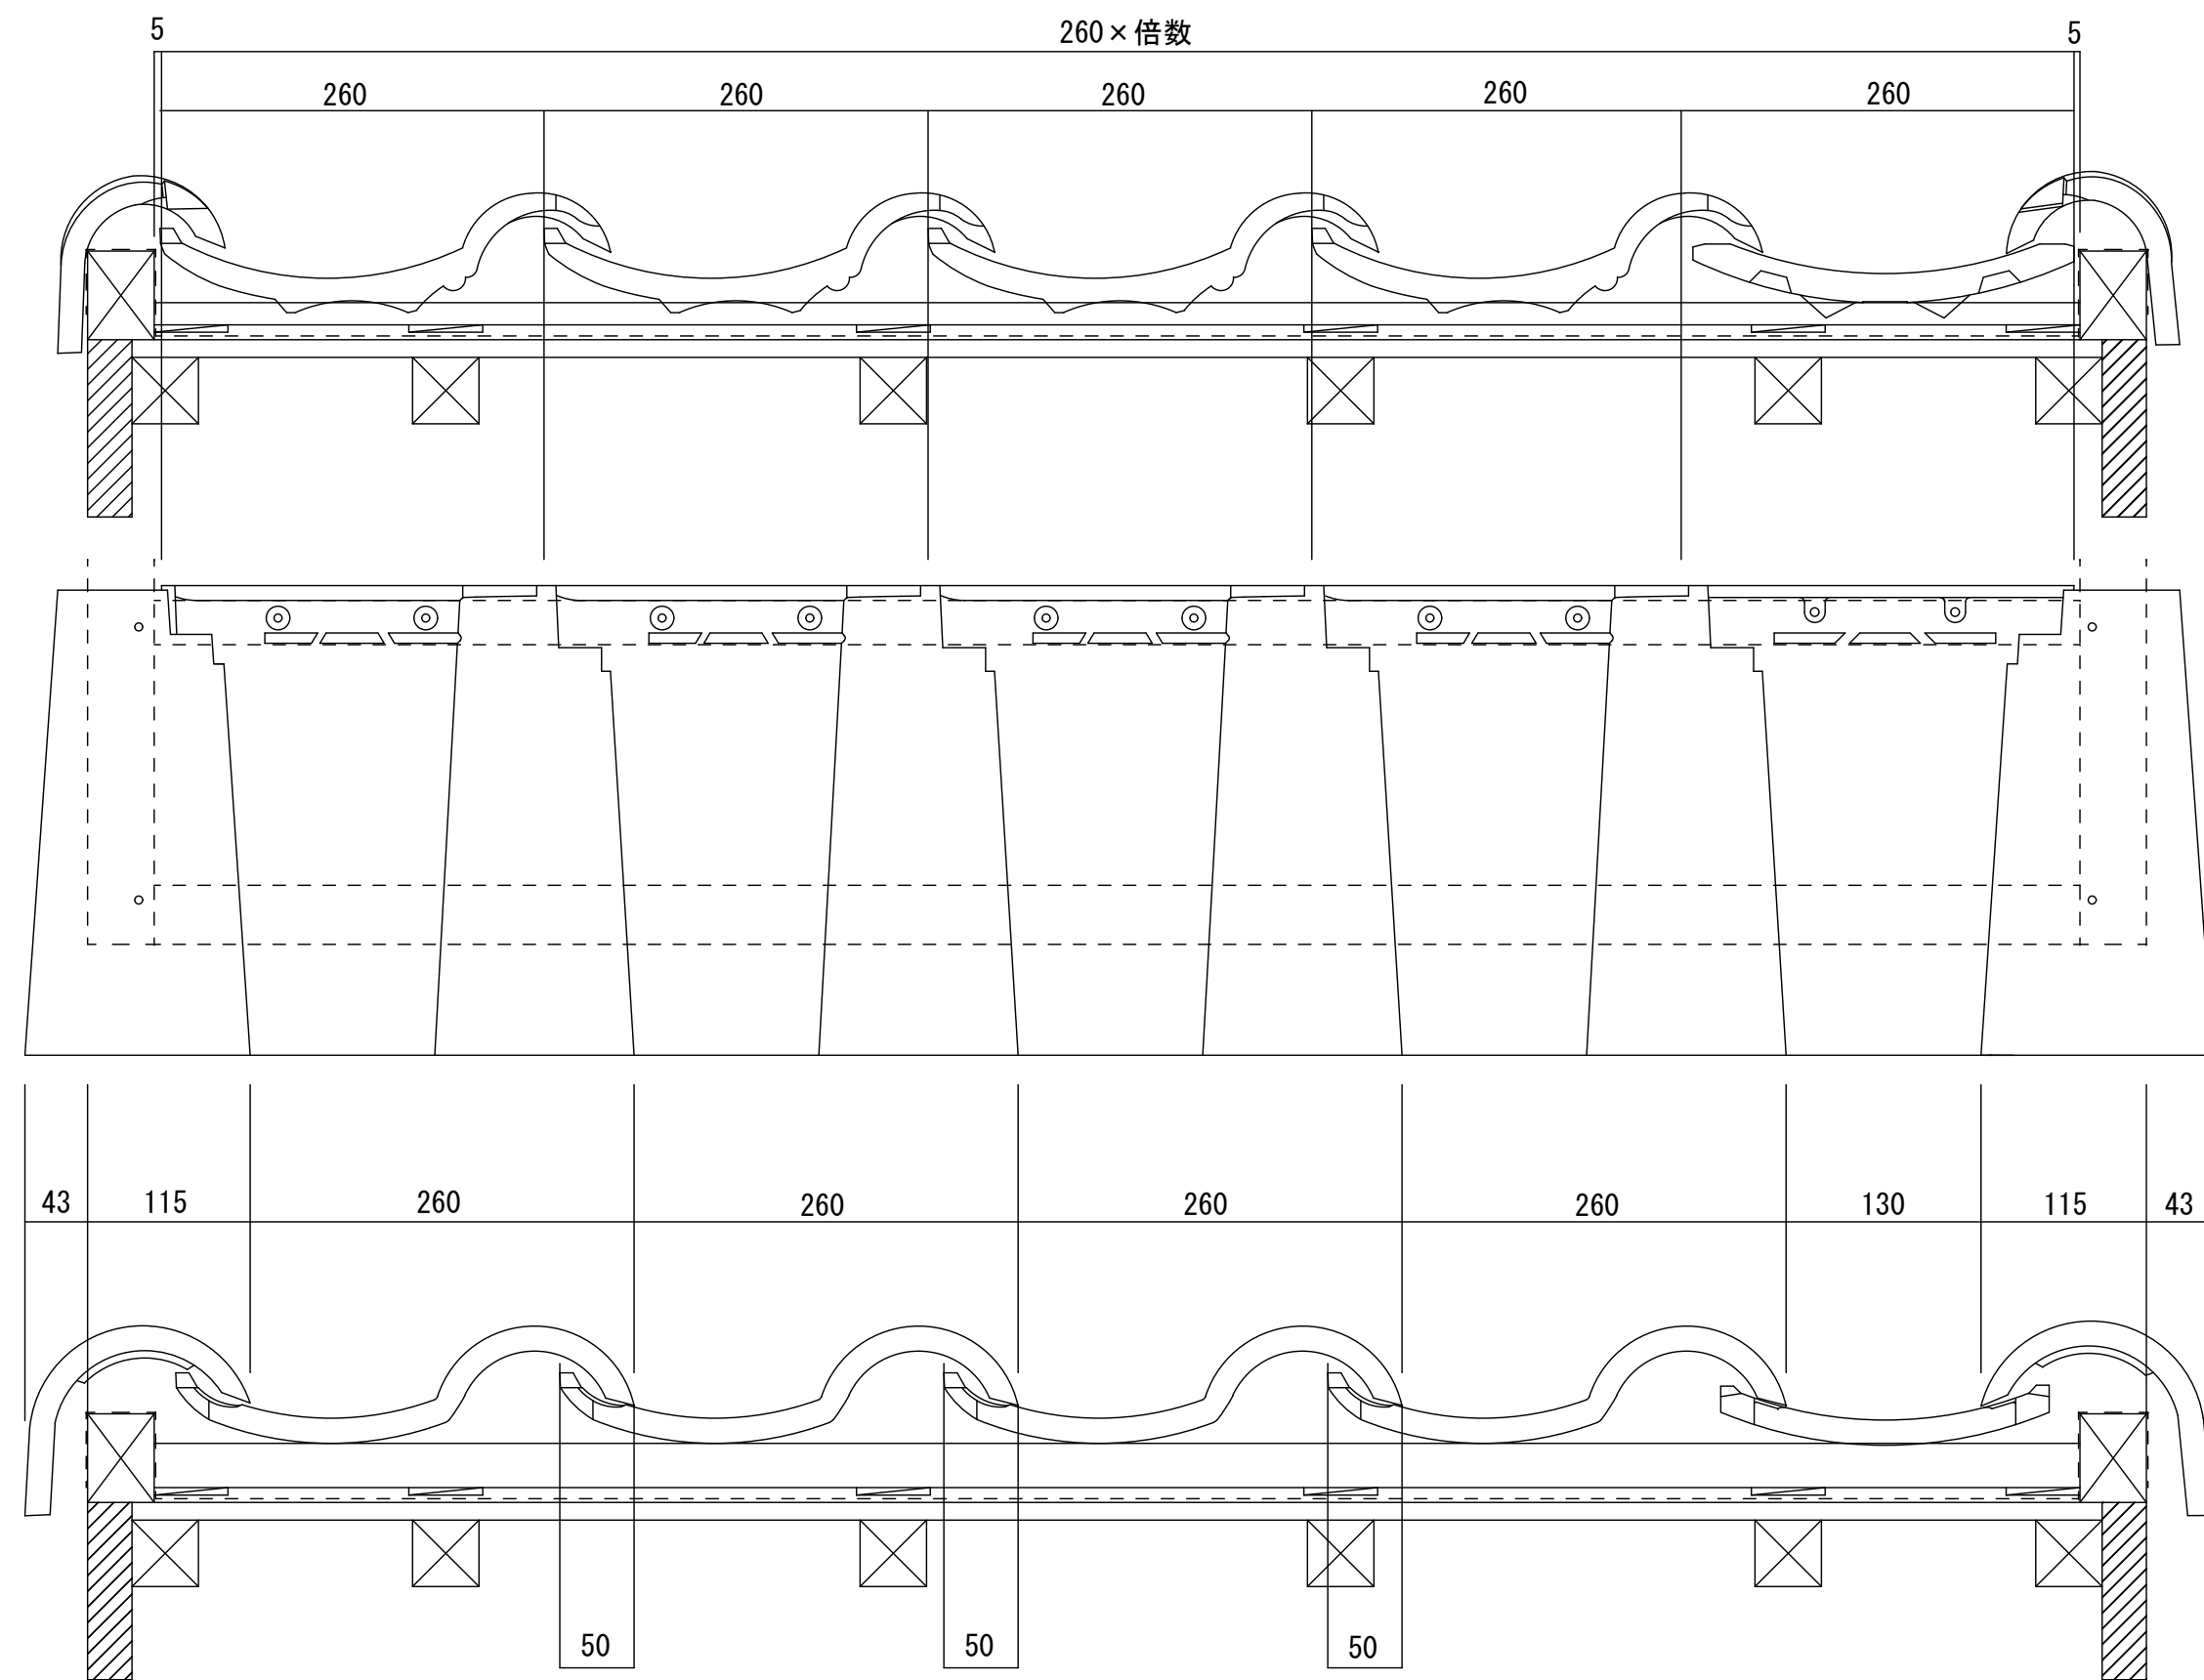

エスパニカ ケラバ

参考図

図面名称
ケラバ部詳細図

栄四郎瓦株式会社